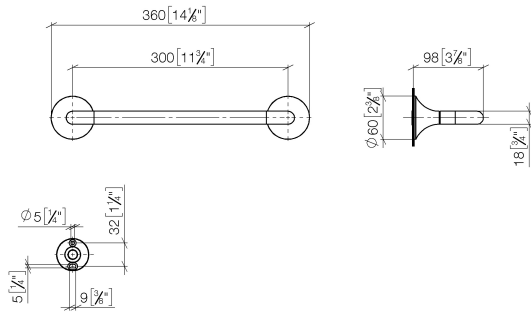

83 030 809

- interasse 300 mm
- larghezza 360mm
- altezza 60 mm
- rosetta Ø 60 mm
- sporgenza 98 mm

	Platinato	83 030 809-08
	Cromato	83 030 809-00
	Platinato spazzolato	83 030 809-06
	Dark Chrome	83 030 809-19
	Ottone spazzolato (Oro 23k)	83 030 809-28
	Bronzo spazzolato	83 030 809-42
	Champagne spazzolato (Oro 22k)	83 030 809-46
	Champagne (Oro 22k)	83 030 809-47
	Dark Platinum spazzolato	83 030 809-99

83 030 809

mm [inches]

83 030 809

Parts for other  
finishes can be found  
here: Cromato

### Elenco delle parti di ricambio

N.	Codice articolo	Denominazione	Quantità necessaria	Tempo di produzione
1	05 30 31 025 00 90	set di fissaggio	1	2